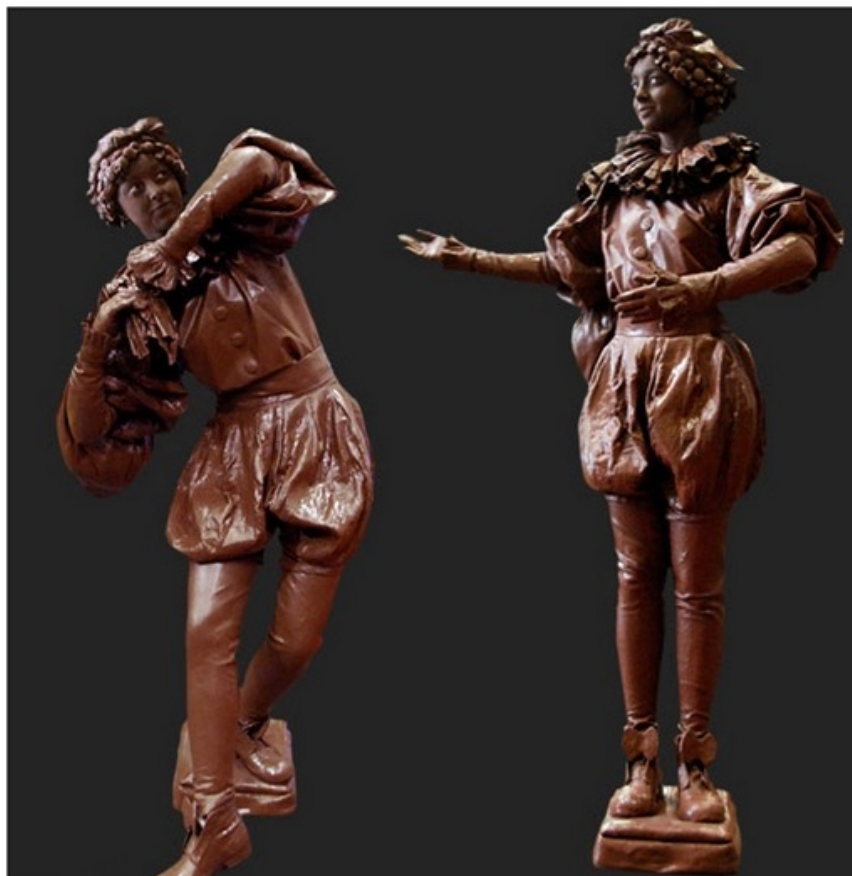

# Zwarte Piet van Chocolade

Levende Standbeelden

Dit Pietje van Chocolate is om van te snoepen. Je mag er best aankomen want je krijgt geen vieze handen. De zak van Pietje is erg zwaar, wie helpt hem mee dragen? Een verrassende act, zeker voor de kleintjes. (De act is ook leuk om bijv. chocolaatjes of ander snoep uit te laten delen!)

## Details

Soort Act	Levend Standbeeld, Living Statue, Ontvangst act.
Duur van de act	1x 50 min.(binnen 1 uur) <b>of</b> 2x 35 min.(binnen 2 uur) <b>of</b> 2x 45 min.(binnen 3 uur) <b>of</b> 3x 40 min.(binnen 4 uur) <b>of</b> 4x 35 min.(binnen 5 uur) <b>of</b> 4x 45 min.(binnen 6 uur)
Bijzonderheden	Inclusief sokkel