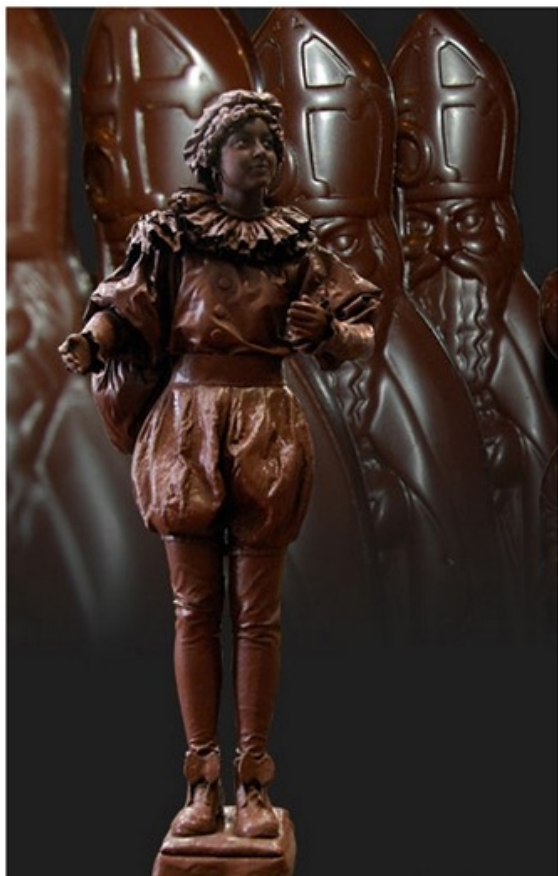

# Zwarte Piet van Chocolade

Levende Standbeelden

Dit Pietje van Chocolate is om van te snoepen. Je mag er best aankomen want je krijgt geen vieze handen. De zak van Pietje is erg zwaar, wie helpt hem mee dragen? Een verrassende act, zeker voor de kleintjes. (De act is ook leuk om bijv. chocolaatjes of ander snoep uit te laten delen!)